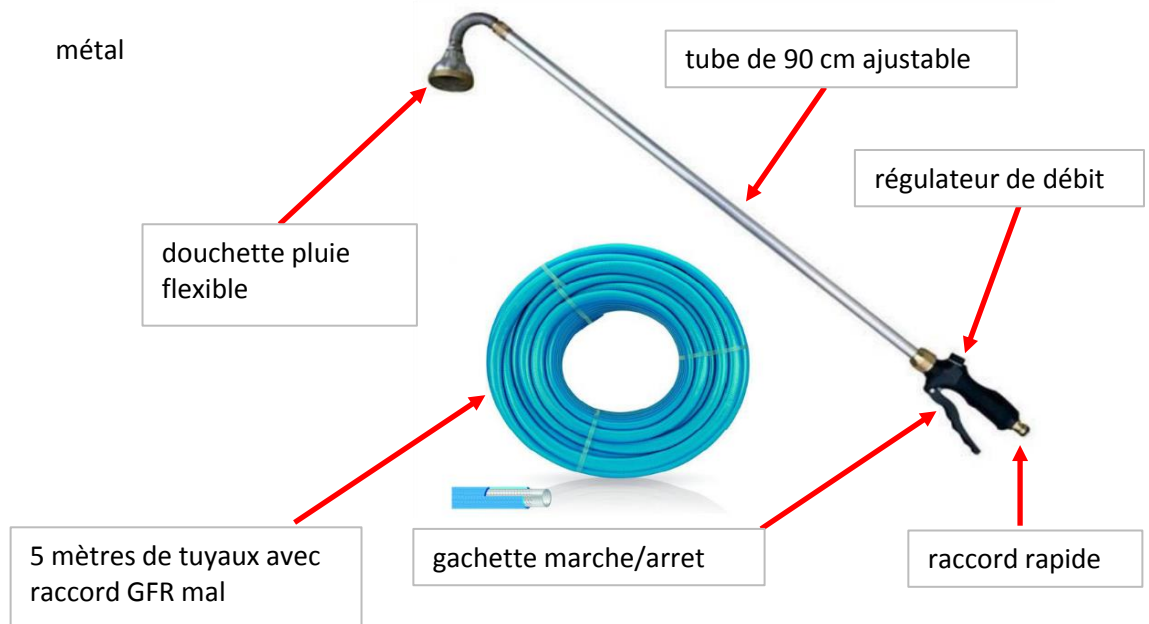

KIT canne de rincage

REFERENCE:

300390

longueur : 90 cm

matière : métal

description:

KIT canne de rincage pour la décontamination des suies après incendie
matière métal douchette flexible longueur 90 cm ou coupe inférieur sur demande
régulateur de débit, gachette marche/arret
lance équipé d'un raccord rapide fournit avec 5 mètres de tuyaux
raccord GFR femelle pour raccordement a la LDT des véhicules d'incendie.