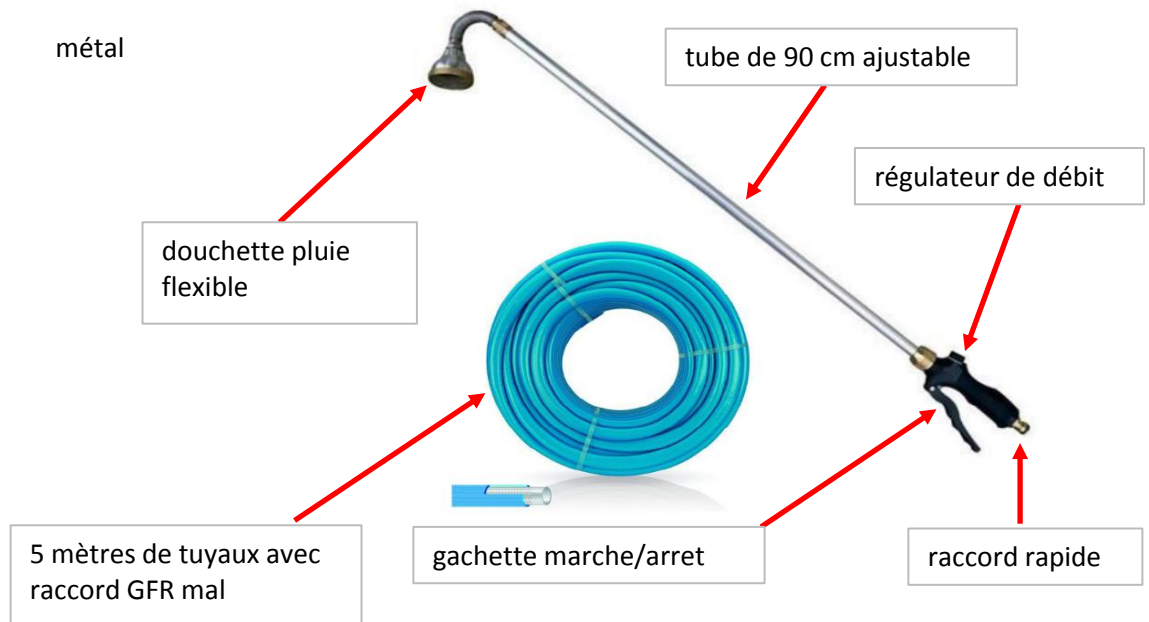

KIT canne de rincage

REFERENCE:

300390

longueur : 90 cm

matière : métal

description:

KIT canne de rincage pour la décontamination des suies après incendie
matière métal douchette flexible longueur 90 cm ou taille inférieure suivant besoin
régulateur de débit maxi = 15,5 l/m mini = 8,2 l/m à 3 bars, gachette marche/arret
lance équipé d'un raccord rapide fournit avec 5 mètres de tuyaux
raccord GFR femelle pour raccordement à la LDT des véhicules d'incendie.